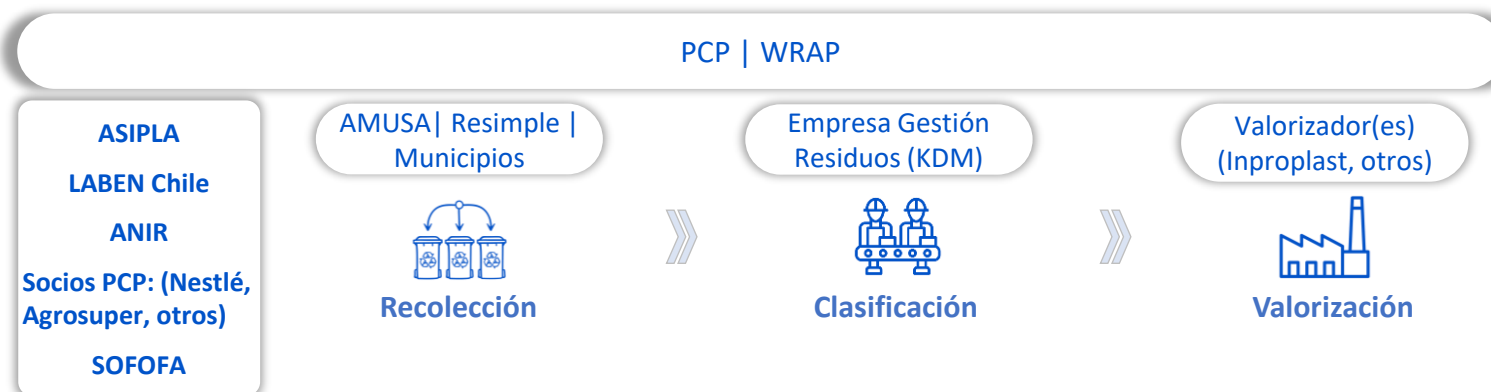

Oportunidad

Emplear recursos técnicos y financieros aportados por WRAP/UKRI, para financiar la separación de material flexibles (PP y/o PE) a partir de residuos reciclables colectados a nivel comunal. De este modo se espera coleccionar material flexible suficiente para probar si es factible producir envases y embalajes con material flexible reciclado.

Impacto esperado

- Que +23.000 t de plásticos flexibles que son puestos en el mercado por miembros del Pacto sean efectivamente reciclados

Objetivo

Diseñar e implementar un proyecto piloto que permita evaluar la factibilidad técnica/económica de: separar y clasificar material flexible a partir de residuos reciclables colectados a nivel comunal y la de valorizar el material flexible coleccionado para producir nuevos envases y embalajes; junto con el diseño e implementación de una campaña de comportamiento ciudadano.

Miembro con este portafolio

- Amcor
- Empack
- EDELPA
- Agrosuper
- CCU
- Nestlé
- Soprole
- Coca-Cola
- Sodimac
- Unilever

Recursos

- Apoyo del equipo técnico de WRAP
- Financiamiento clasificación = ~ 36MM
- Desarrollo de campaña comunicacional / comportamiento ciudadano = ~ 24 MM

Actores

Plazos

- Preparar postulación para el financiamiento de WRAP y firma de contrato (feb-mar 22).
- Conformación de Grupo de Trabajo y entidades participantes (abr-may 22)
- Diseño y planificación del piloto (abr-may 22)
- Implementación del piloto (jul -dic 22)
- Evaluación de resultados finales (ene-mar 23)